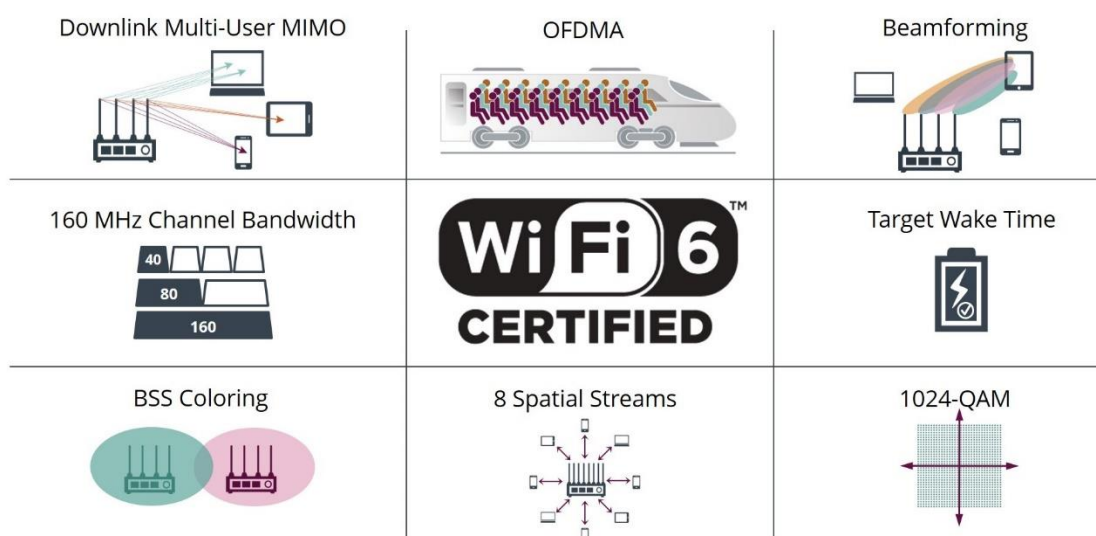

Wi-Fi CERTIFIED 6 的所有关键功能合起来可确保网络上的每一部设备都能以最佳水平运行，其中包括传统设备。因此，升级到 Wi-Fi CERTIFIED 6 设备的用户能够获得更高的效率、更大的容量和积极的用户体验，即使在高级用例和关键任务型用例的情况下也一样。

各代 Wi-Fi 之间的对比

Wi-Fi 6 技术以之前各代 Wi-Fi 技术达到的性能为基础，促进了 Wi-Fi 设备和网络的进步。

特征参数	Wi-Fi 4	Wi-Fi 5	Wi-Fi 6
信道带宽 (MHz)	20、40	20、40、80、80 + 80、160	20、40、80、80 + 80、160
频段	2.4GHz 和 5GHz	5GHz	2.4GHz 和 5GHz
最高数据速率	150Mbps	3.5Gbps*	9.6Gbps*
最大副载波调制	64-QAM	256-QAM	1024-QAM
空间流	1	4	8
底层技术	IEEE 802.11n	IEEE 802.11ac	IEEE 802.11ax

* 取决于空间流的数量和所使用的信道

Wi-Fi CERTIFIED™：值得信赖的技术

自 2000 年以来，Wi-Fi Alliance 一直通过其 Wi-Fi CERTIFIED 计划促进 Wi-Fi 的采用和发展。Wi-Fi CERTIFIED 标识表明，产品具备经过验证的互操作性、向后兼容性和达到行业最高标准的安全性。Wi-Fi CERTIFIED 设备能够与之前和之后各代 Wi-Fi 技术通信，因此 Wi-Fi CERTIFIED 网络设备能够提供与未来出现的大量 Wi-Fi 设备无缝互操作的体验。

通过 Wi-Fi CERTIFIED 6 标识，很容易识别 Wi-Fi CERTIFIED 6 设备。请查找此标识，以确认设备经过测试，满足互操作性和安全性标准。